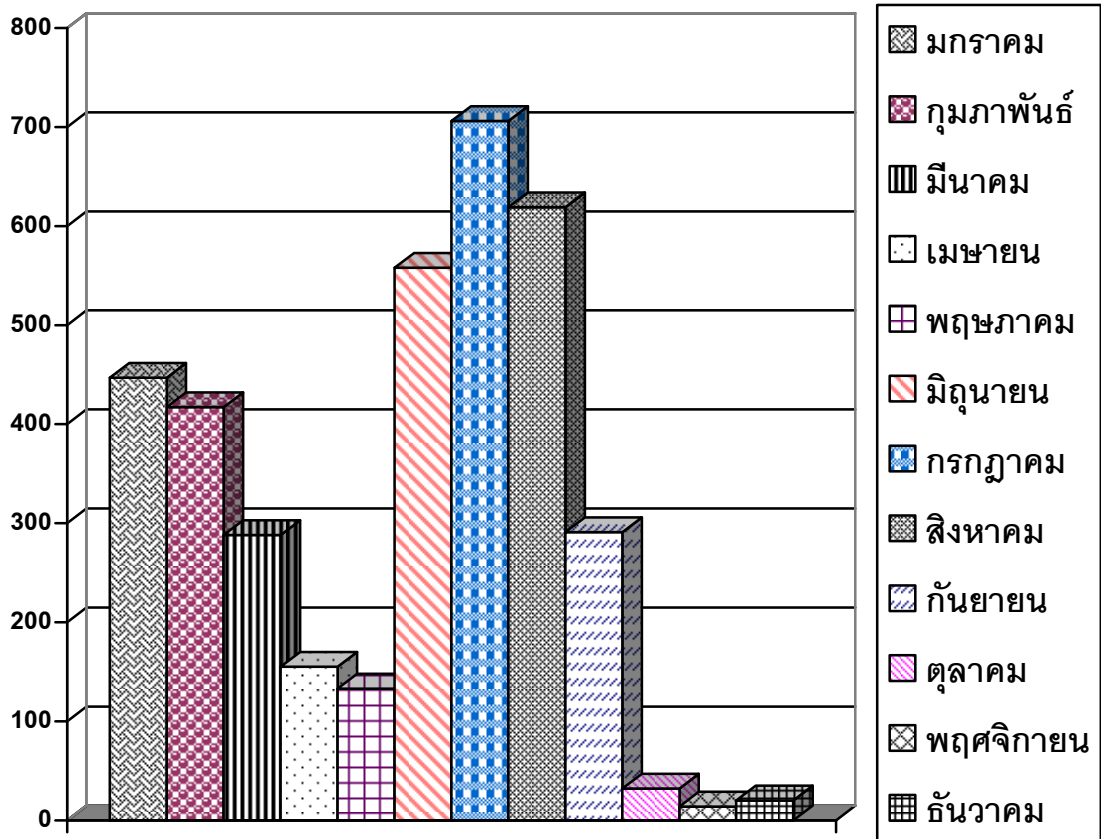

รายงานจำนวนนอกผู้ใช้บริการ ศูนย์ถ่ายทอดเทคโนโลยีเพื่อการศึกษา
องค์การบริหารส่วนตำบลไผ่
ประจำปี 2550

เดือน	จำนวน
มกราคม	447
กุมภาพันธ์	417
มีนาคม	288
เมษายน	155
พฤษภาคม	133
มิถุนายน	558
กรกฎาคม	706
สิงหาคม	619
กันยายน	291
ตุลาคม	32
พฤศจิกายน	14
ธันวาคม	20
รวม	3,680