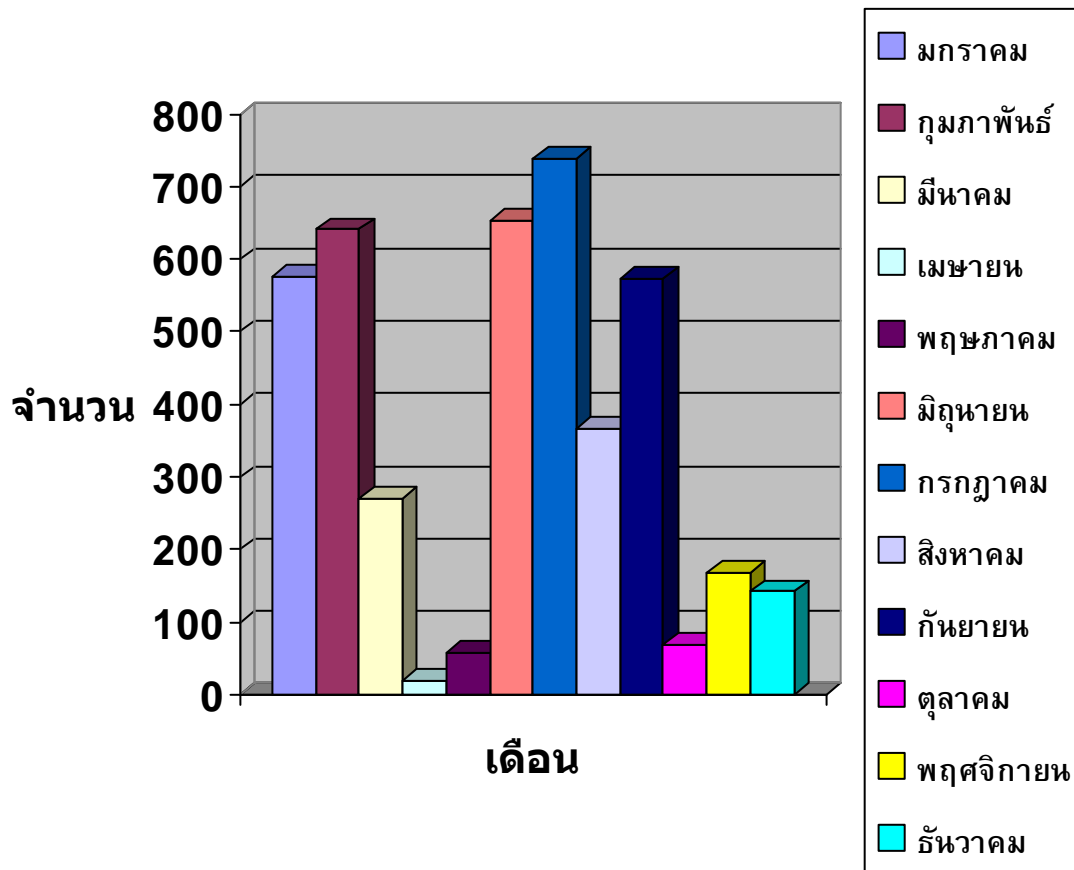

รายงานจำนวนยอดผู้ใช้บริการ ศูนย์ถ่ายทอดเทคโนโลยีเพื่อการศึกษา
องค์การบริหารส่วนตำบลไผ่
ประจำปี 2551

| เดือน | จำนวน |
|------------|-------|
| มกราคม | 577 |
| กุมภาพันธ์ | 641 |
| มีนาคม | 271 |
| เมษายน | 20 |
| พฤษภาคม | 58 |
| มิถุนายน | 654 |
| กรกฎาคม | 738 |
| สิงหาคม | 367 |
| กันยายน | 574 |
| ตุลาคม | 70 |
| พฤศจิกายน | 169 |
| ธันวาคม | 143 |
| รวม | 4,282 |