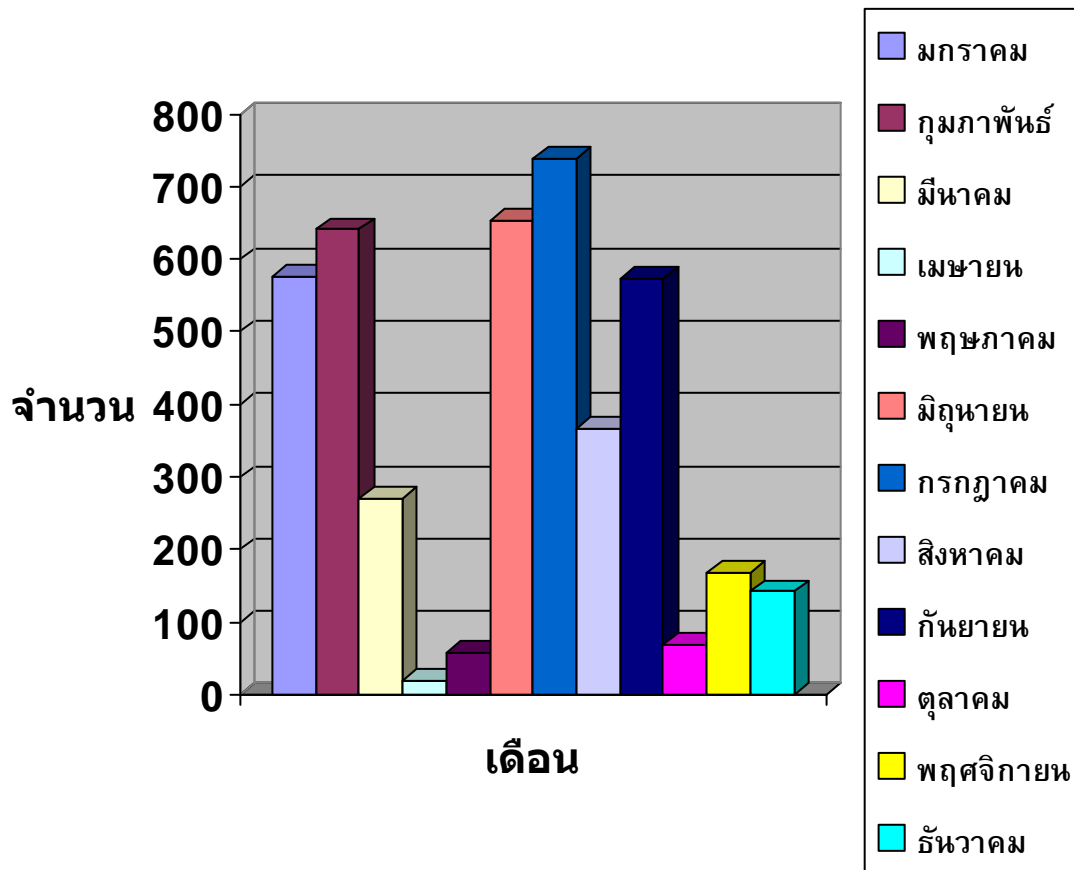

รายงานจำนวนยอดผู้ใช้บริการ ศูนย์ถ่ายทอดเทคโนโลยีเพื่อการศึกษา
องค์การบริหารส่วนตำบลไผ่
ประจำปี 2551

เดือน	จำนวน
มกราคม	577
กุมภาพันธ์	641
มีนาคม	271
เมษายน	20
พฤษภาคม	58
มิถุนายน	654
กรกฎาคม	738
สิงหาคม	367
กันยายน	574
ตุลาคม	70
พฤศจิกายน	169
ธันวาคม	143
รวม	4,282