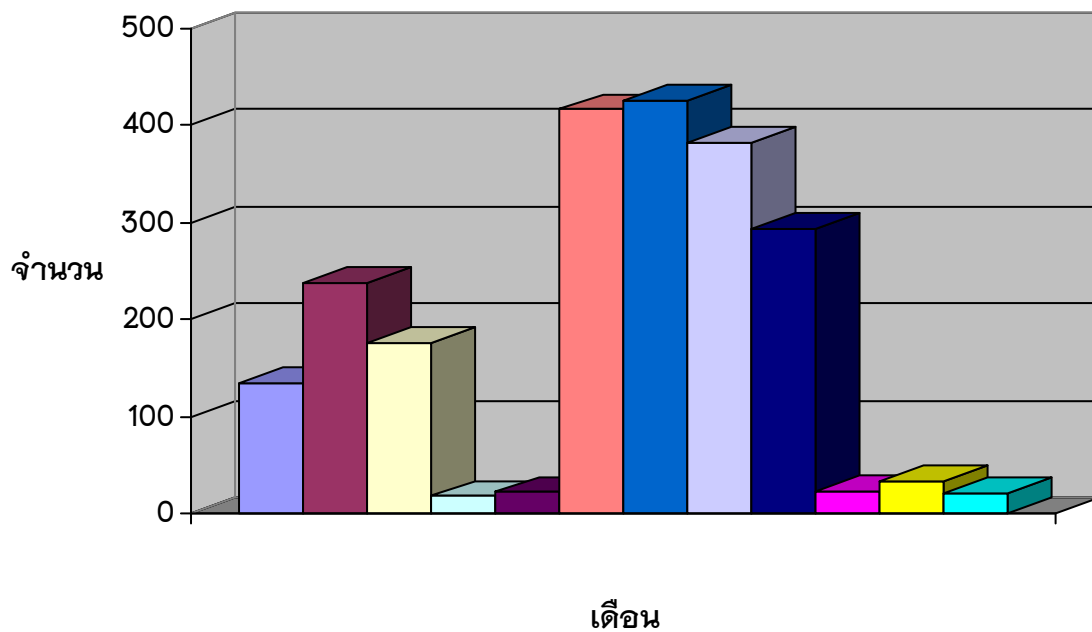

รายงานจำนวนยอดผู้ใช้บริการ ศูนย์ถ่ายทอดเทคโนโลยีเพื่อการศึกษา

องค์การบริหารส่วนตำบลไผ่ ประจำปี 2553

เดือน	จำนวน
ม.ค.	134
ก.พ.	238
มี.ค.	176
เม.ย.	18
พ.ค.	22
มิ.ย.	416
ก.ค.	426
ส.ค.	382
ก.ย.	293
ต.ค.	23
พ.ย.	33
ธ.ค.	21
รวม	2,182