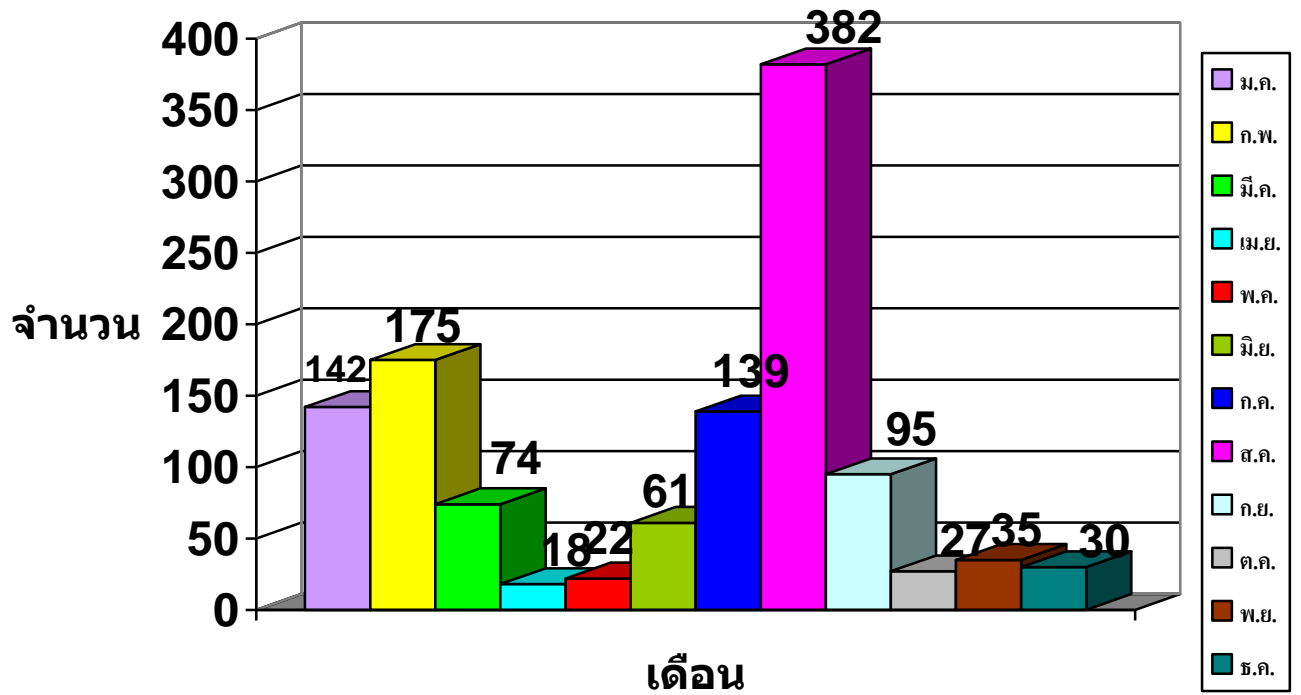

# รายงานจำนวนยอดผู้ใช้บริการ ศูนย์ถ่ายทอดเทคโนโลยีเพื่อการศึกษา

## องค์การบริหารส่วนตำบลไผ่ ประจำปี 2556